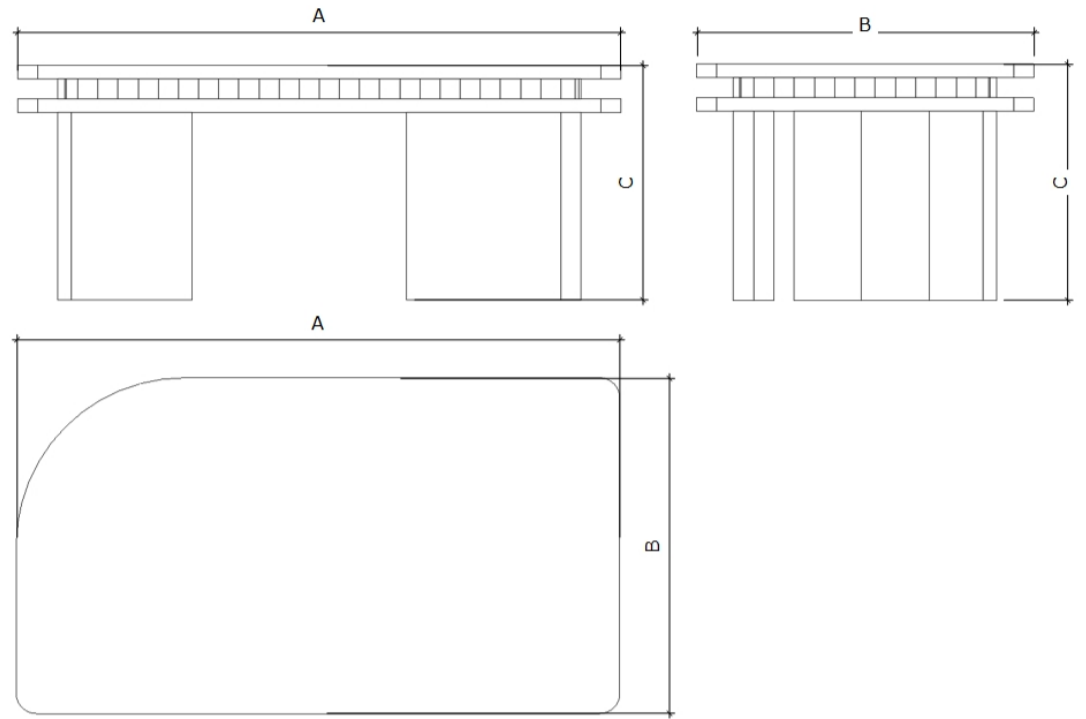

DIMENSÕES (PT) / DIMENSIONS (FR/EN)

Uni-cm

| A | B | C |
|----|----|----|
| 70 | 45 | 40 |
| 80 | 50 | 40 |
| 90 | 55 | 40 |

ESTRUTURA DO MÓVEL (PT) STRUCTURE DU MEUBLES (FR) / FURNITURE STRUCTURE (EN)

COMPOSIÇÃO (PT) / COMPOSITION (FR) / COMPOSITION (EN):

TAMPO 5CM + PERNAS

PLATEAU DE TABLE FIXE 5CM + PIEDS

TABLE TOP 5CM + LEGS

DESCRIÇÃO MATERIAL (PT) / DESCRIPTION DU MATÉRIEL (FR) / MATERIAL DESCRIPTION (EN):

OPT. 1 - FOLHEADO + MDF HIDRÓFOGO LACADO / BOIS + MDF HYDROPHOBE LAQUÉ / VENEER + LACQUERED HYDROPHOBIC MDF